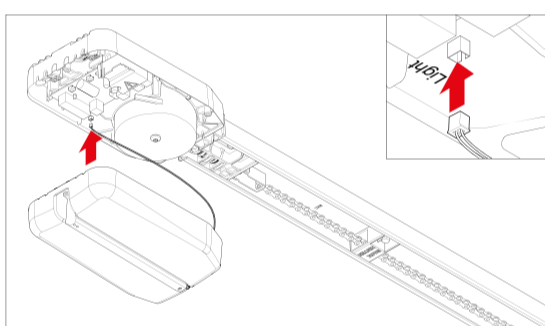

Plug & Play
#7041V000

SOMlink

SOMMER Antriebs- und
Funktechnik GmbH
Hans-Böckler-Str. 21-27
73230 Kirchheim/Teck
Germany

1

2

3

4

5