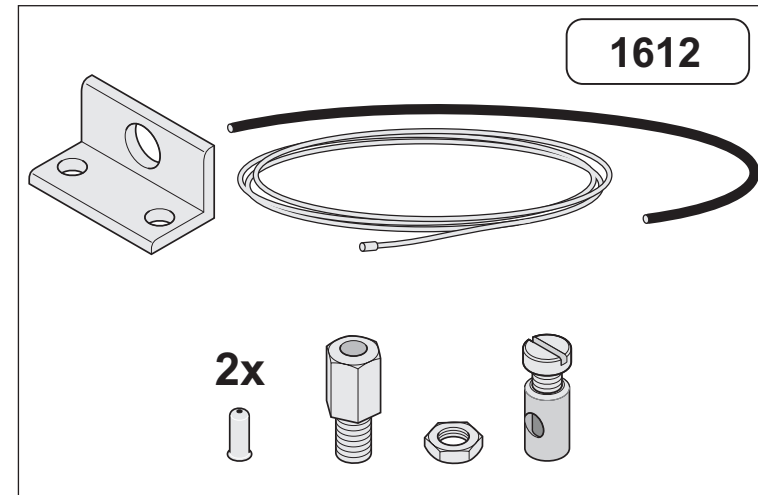

DE Original Montageanleitung Bowdenzug Set
EN Translation of the original installation manual Bowden wire
FR Traduction de la notice de montage originale câble Bowden
IT Traduzione delle istruzioni di montaggio originali tirante Bowden
ES Traducción de las instrucciones de montaje originales transmisión Bowden

Art.-Nr. 1612

Art.-Nr. 1620

SOMMER Antriebs- und Funktechnik GmbH

Hans-Böckler-Straße 27
73230 Kirchheim/Teck
Germany

+49 (0) 900 1800-150

• 0,14 €/min aus dem deutschen Festnetz.
Mobilfunkpreise abweichend.

Contact info:
Coordonnées:
Informazioni di contatto:
Información de contacto:

info@sommer.eu
www.sommer.eu

© Copyright 2020
Alle Rechte vorbehalten.
All rights reserved.
Tous droits réservés.
Tutti i diritti riservati.
Reservados todos los derechos.

Art.-Nr. S11533-00000_432020_0-DRE_Rev-E_DE