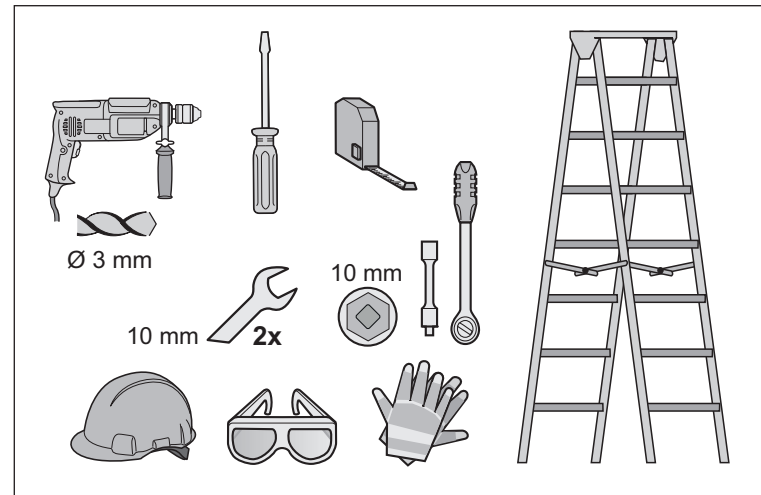

DE Original Montageanleitung Bowdenzug Set
EN Translation of the original installation manual Bowden wire
FR Traduction de la notice de montage originale câble Bowden
IT Traduzione delle istruzioni di montaggio originali tirante Bowden
ES Traducción de las instrucciones de montaje originales transmisión Bowden

Art.-Nr. 1612

Art.-Nr. 1620

SOMMER Antriebs- und Funktechnik GmbH

Hans-Böckler-Straße 27
73230 Kirchheim/Teck
Germany

+49 (0) 900 1800-150

• 0,14 €/min aus dem deutschen Festnetz.
Mobilfunkpreise abweichend.

Contact info:
Coordonnées:
Informazioni di contatto:
Información de contacto:

info@sommer.eu
www.sommer.eu

© Copyright 2020
Alle Rechte vorbehalten.
All rights reserved.
Tous droits réservés.
Tutti i diritti riservati.
Reservados todos los derechos.

Art.-Nr. S11533-00000_432020_0-DRE_Rev-E_DE