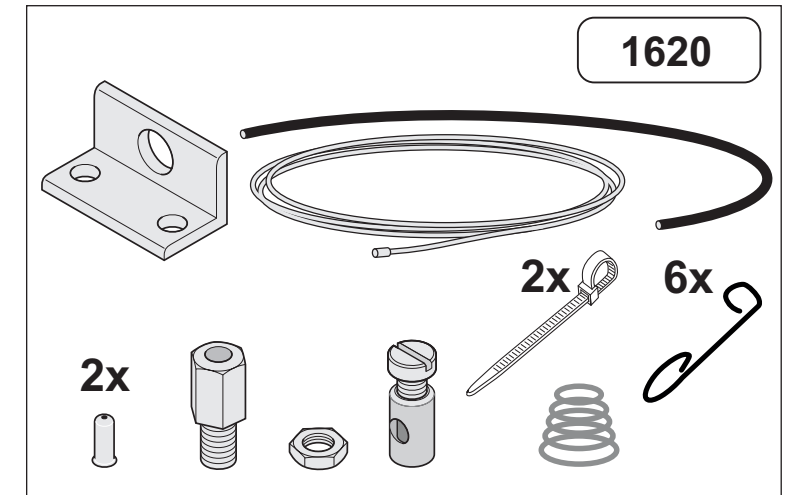

DE Original Montageanleitung Bowdenzug Set
EN Translation of the original installation manual Bowden wire
FR Traduction de la notice de montage originale câble Bowden
IT Traduzione delle istruzioni di montaggio originali tirante Bowden
ES Traducción de las instrucciones de montaje originales transmisión Bowden

Art.-Nr. 1612

Art.-Nr. 1620

SOMMER Antriebs- und Funktechnik GmbH

Hans-Böckler-Straße 27
73230 Kirchheim/Teck
Germany

+49 (0) 900 1800-150

• 0,14 €/min aus dem deutschen Festnetz.
Mobilfunkpreise abweichend.

Contact info:
Coordonnées:
Informazioni di contatto:
Información de contacto:

info@sommer.eu
www.sommer.eu

© Copyright 2020
Alle Rechte vorbehalten.
All rights reserved.
Tous droits réservés.
Tutti i diritti riservati.
Reservados todos los derechos.

Art.-Nr. S11533-00000_432020_0-DRE_Rev-E_DE