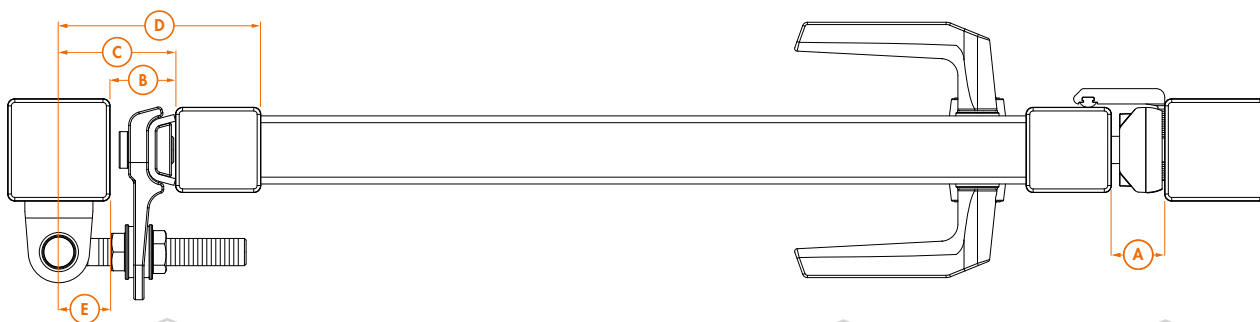

## LOCINOX® panty a dorazové lišty - doporučené montážní vzdálenosti

Doporučené montážní vzdálenosti Vám zaručí jednoduchou montáž a správné nastavení brány.  
Správná příprava Vám usnadní montáž!

### ZÁVESY / PANTY

	B	C	D	E
	MINIMUM	MAXIMUM	MAXIMUM	MINIMUM
GBMU4D12	22	80	-	20
GBMU4D16	35	115	-	25
GBMU4D20	36	130	-	25
EXCENTRO	35	-	-	30
BOLTONHD-4D-12	8	70	-	28
BOLTONHD-4D-16	8	88	-	28
GBMU-X-M12	6	77	-	20
GBMU-X-M16	8	95	-	25
GBMU-X-M18	8	88	-	25
GBMU-X-M20	12	112	-	25
GBMU-X-M22	12	112	-	30
G90Z-X-M16	48	30	-	18
G90Z-X-M20	53	28	-	23
DINO	13	43	-	23
PUMA	10	21,5	-	-
BEARING HINGE 40X40	25	25	-	60
BEARING HINGE 50X50	20	20	-	55
3DM	16	76	-	10,5
4DW	0	25	-	21
3DW	0	25	-	10,5
GBM12X130 30X30	15	-	120	20
GBM12X130 40X40	10	-	120	20
GBM12X150 30X30	15	-	140	20
GBM12X150 40X40	10	-	140	20
GBM16X160 40X40	17	-	148	25
GBM16X160 50X50	12	-	148	25
GBM16X180 40X40	17	-	168	25
GBM16X180 50X50	12	-	168	25
GAM12X130	46	-	120	20
GAM12X150	46	-	140	20

### ZÁVESY / PANTY

	B	C	D	E
	MINIMUM	MAXIMUM	MAXIMUM	MINIMUM
SWING130	10	-	120	20
SWING150	10	-	140	20
G-ORNA-M20	35	63	-	41,5
G-ORNA-M24	35	70	-	44
G-ORNA-M27	32,5	88	-	46,5
G90LR-X-M16-65	53	60,5	-	18
G90LR-X-M16-110	53	105,5	-	18
G90LR-X-M16-150	53	145,5	-	18
G90LR-X-M20-67	58	60,5	-	22
G90LR-X-M20-150	58	143,5	-	22
G90WP-B-M16-65	62	65	-	18
G90WP-B-M16-110	62	110	-	18
G90WP-B-M16-150	62	150	-	18
G90WP-B-M20-67	77	67	-	22
G90WP-B-M20-150	77	150	-	22