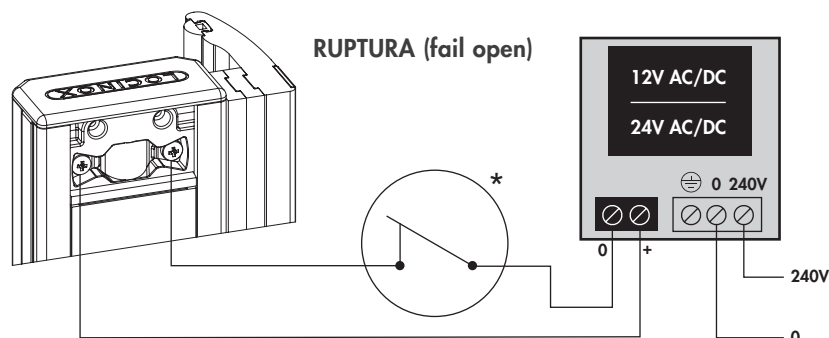

2 Rozmery profilu brány Rozměry profilu vrat

A = 40 mm
1- 5/8"

A = 50 mm
2"

A = 60 mm
2- 3/8"

3 Montáž pre otváranie vľavo / vpravo Montáž pro otvírání vlevo / vpravo

④ Montáž / Montáž

⑤ Napájanie / Napájení

* voliteľné / volitelné
klávesnica SlimStone
klávesnice SlimStone

Technické parametre

U: 12 V AC/DC
I: 1,25 A
U: 24 V AC/DC
I: 0,62 A
P: 15 W

LOCINOX[®]
WWW.LOCINOX.COM

Doc. Nr.: MANU-000374

* M A N U - 0 0 0 3 7 4 *