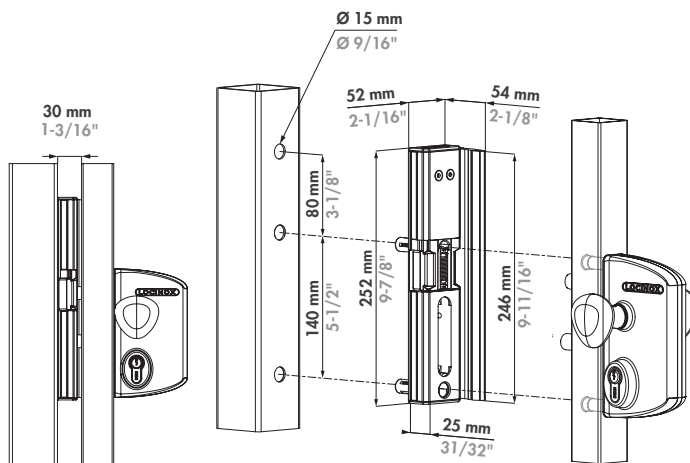

LOCINOX®

Let's make better fences together

MODULEC-SA: Emissa/Ruptura

VERZIA / VERZE

EMISSA-(fail close)

RUPTURA-(fail open)

1 Nákresy a rozmery Nákresy a pohledy

Obsah balenia
Obsah balení

2 Rozmery profilu brány Rozměry profilu vrat

A = 40 mm
1- 5/8"

A = 50 mm
2"

A = 60 mm
2- 3/8"

3 Montáž pre otváranie vľavo / vpravo Montáž pro otvírání vlevo / vpravo

④ Montáž / Montáž

⑤ Napájanie / Napájení

* voliteľné / volitelné
klávesnica SlimStone
klávesnice SlimStone

Technické parametre

U: 12 V AC/DC
I: 1,25 A
U: 24 V AC/DC
I: 0,62 A
P: 15 W

LOCINOX[®]
WWW.LOCINOX.COM

Doc. Nr.: MANU-000374

* M A N U - 0 0 0 3 7 4 *