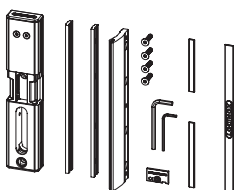

LOCINOX®

Let's make better fences together

MODULEC-SA: Emissa/Ruptura

VERZIA / VERZE

EMISSA-(fail close)

RUPTURA-(fail open)

1 Nákresy a rozmery Nákresy a pohledy

Obsah balenia
Obsah balení

2 Rozmery profilu brány Rozměry profilu vrat

A = 40 mm
1- 5/8"

A = 50 mm
2"

A = 60 mm
2- 3/8"

3 Montáž pre otváranie vľavo / vpravo Montáž pro otvírání vlevo / vpravo

④ Montáž / Montáž

⑤ Napájanie / Napájení