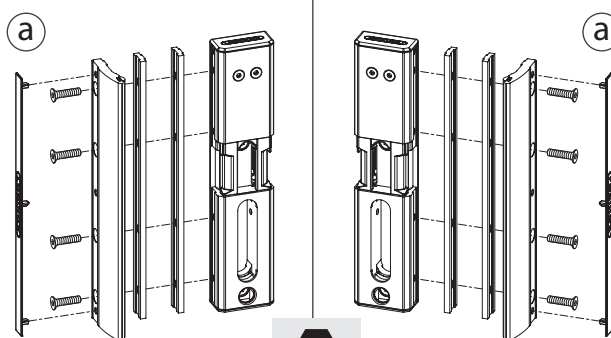

2 Rozmery profilu brány Rozměry profilu vrat

A = 40 mm
1- 5/8"

A = 50 mm
2"

A = 60 mm
2- 3/8"

3 Montáž pre otváranie vľavo / vpravo Montáž pro otvírání vlevo / vpravo

④ Montáž / Montáž

⑤ Napájanie / Napájení

* voliteľné / volitelné
klávesnica SlimStone
klávesnice SlimStone

Technické parametre

U: 12 V AC/DC
I: 1,25 A
U: 24 V AC/DC
I: 0,62 A
P: 15 W

LOCINOX[®]
WWW.LOCINOX.COM

Doc. Nr.: MANU-000374

* M A N U - 0 0 0 3 7 4 *