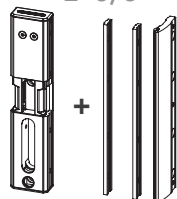

2 Rozmery profilu brány Rozměry profilu vrat

A = 40 mm
1- 5/8"

A = 50 mm
2"

A = 60 mm
2- 3/8"

3 Montáž pre otváranie vľavo / vpravo Montáž pro otvírání vlevo / vpravo

④ Montáž / Montáž

⑤ Napájanie / Napájení

* voliteľné / volitelné
klávesnica SlimStone
klávesnice SlimStone

Technické parametre

U: 12 V AC/DC
I: 1,25 A
U: 24 V AC/DC
I: 0,62 A
P: 15 W

LOCINOX[®]
WWW.LOCINOX.COM

Doc. Nr.: MANU-000374

* M A N U - 0 0 0 3 7 4 *