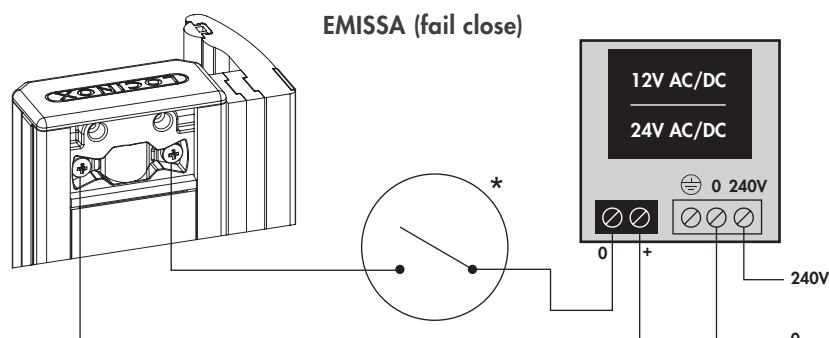

2 Rozmery profilu brány Rozměry profilu vrat

A = 40 mm
1- 5/8"

A = 50 mm
2"

A = 60 mm
2- 3/8"

3 Montáž pre otváranie vľavo / vpravo Montáž pro otvírání vlevo / vpravo

④ Montáž / Montáž

⑤ Napájanie / Napájení

* voliteľné / volitelné
klávesnica SlimStone
klávesnice SlimStone

Technické parametre

U: 12 V AC/DC
I: 1,25 A
U: 24 V AC/DC
I: 0,62 A
P: 15 W

LOCINOX[®]
WWW.LOCINOX.COM

Doc. Nr.: MANU-000374

* M A N U - 0 0 0 3 7 4 *