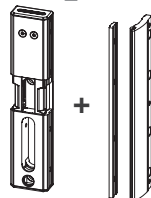

LOCINOX®

Let's make better fences together

MODULEC-SA: Emissa/Ruptura

VERZIA / VERZE

EMISSA-(fail close)

RUPTURA-(fail open)

1 Nákresy a rozmery Nákresy a pohledy

Obsah balenia
Obsah balení

2 Rozmery profilu brány Rozměry profilu vrat

A = 40 mm
1- 5/8"

A = 50 mm
2"

A = 60 mm
2- 3/8"

3 Montáž pre otváranie vľavo / vpravo Montáž pro otvírání vlevo / vpravo

④ Montáž / Montáž

⑤ Napájanie / Napájení