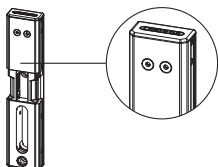

LOCINOX®

Let's make better fences together

MODULEC-SA: Emissa/Ruptura

VERZIA / VERZE

EMISSA-(fail close)

RUPTURA-(fail open)

1 Nákresy a rozmery Nákresy a pohledy

Obsah balenia
Obsah balení

2 Rozmery profilu brány Rozměry profilu vrat

A = 40 mm
1- 5/8"

A = 50 mm
2"

A = 60 mm
2- 3/8"

3 Montáž pre otváranie vľavo / vpravo Montáž pro otvírání vlevo / vpravo

④ Montáž / Montáž

⑤ Napájanie / Napájení