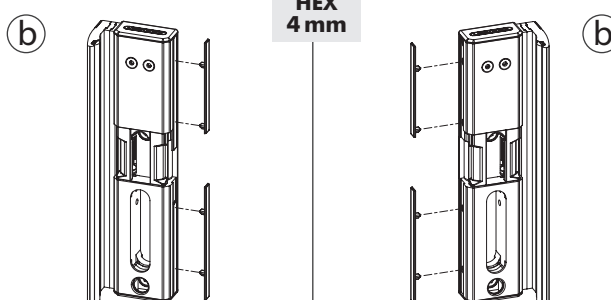

2 Rozmery profilu brány Rozměry profilu vrat

A = 40 mm
1- 5/8"

A = 50 mm
2"

A = 60 mm
2- 3/8"

3 Montáž pre otváranie vľavo / vpravo Montáž pro otvírání vlevo / vpravo

④ Montáž / Montáž

⑤ Napájanie / Napájení

* voliteľné / volitelné
klávesnica SlimStone
klávesnice SlimStone

Technické parametre

U: 12 V AC/DC
I: 1,25 A
U: 24 V AC/DC
I: 0,62 A
P: 15 W

LOCINOX[®]
WWW.LOCINOX.COM

Doc. Nr.: MANU-000374

* M A N U - 0 0 0 3 7 4 *