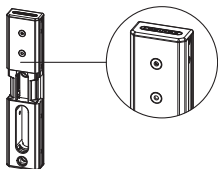

LOCINOX®

Let's make better fences together

MODULEC-SA: Emissa/Ruptura

VERZIA / VERZE

EMISSA-(fail close)

RUPTURA-(fail open)

1 Nákresy a rozmery Nákresy a pohledy

Obsah balenia
Obsah balení

2 Rozmery profilu brány Rozměry profilu vrat

A = 40 mm
1- 5/8"

A = 50 mm
2"

A = 60 mm
2- 3/8"

3 Montáž pre otváranie vľavo / vpravo Montáž pro otvírání vlevo / vpravo

④ Montáž / Montáž

⑤ Napájanie / Napájení