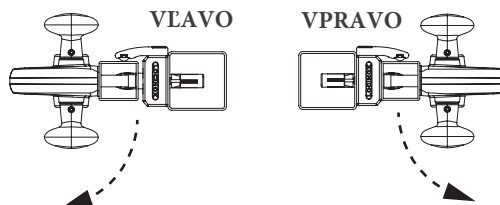

2 Rozmery profilu brány Rozměry profilu vrat

A = 40 mm
1- 5/8"

A = 50 mm
2"

A = 60 mm
2- 3/8"

3 Montáž pre otváranie vľavo / vpravo Montáž pro otvírání vlevo / vpravo

④ Montáž / Montáž

⑤ Napájanie / Napájení

* voliteľné / volitelné
klávesnica SlimStone
klávesnice SlimStone

Technické parametre

U: 12 V AC/DC
I: 1,25 A
U: 24 V AC/DC
I: 0,62 A
P: 15 W

LOCINOX[®]
WWW.LOCINOX.COM

Doc. Nr.: MANU-000374

* M A N U - 0 0 0 3 7 4 *