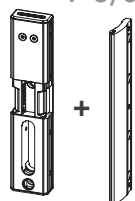

LOCINOX®

Let's make better fences together

MODULEC-SA: Emissa/Ruptura

VERZIA / VERZE

EMISSA-(fail close)

RUPTURA-(fail open)

1 Nákresy a rozmery Nákresy a pohledy

Obsah balenia
Obsah balení

2 Rozmery profilu brány Rozměry profilu vrat

A = 40 mm
1- 5/8"

A = 50 mm
2"

A = 60 mm
2- 3/8"

3 Montáž pre otváranie vľavo / vpravo Montáž pro otvírání vlevo / vpravo

④ Montáž / Montáž

⑤ Napájanie / Napájení