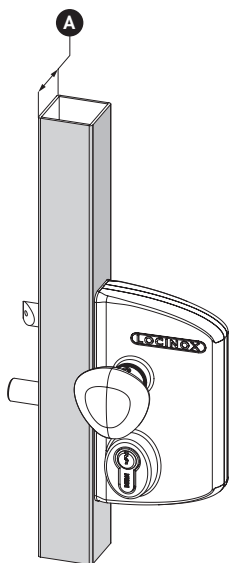

LOCINOX®

Let's make better fences together

MODULEC-SA: Emissa/Ruptura

VERZIA / VERZE

EMISSA-(fail close)

RUPTURA-(fail open)

1 Nákresy a rozmery Nákresy a pohledy

Obsah balenia
Obsah balení

2 Rozmery profilu brány Rozměry profilu vrat

A = 40 mm
1- 5/8"

A = 50 mm
2"

A = 60 mm
2- 3/8"

3 Montáž pre otváranie vľavo / vpravo Montáž pro otvírání vlevo / vpravo

④ Montáž / Montáž

⑤ Napájanie / Napájení

* voliteľné / volitelné
klávesnica SlimStone
klávesnice SlimStone

Technické parametre

U: 12 V AC/DC
I: 1,25 A
U: 24 V AC/DC
I: 0,62 A
P: 15 W

LOCINOX[®]
WWW.LOCINOX.COM

Doc. Nr.: MANU-000374

* M A N U - 0 0 0 3 7 4 *