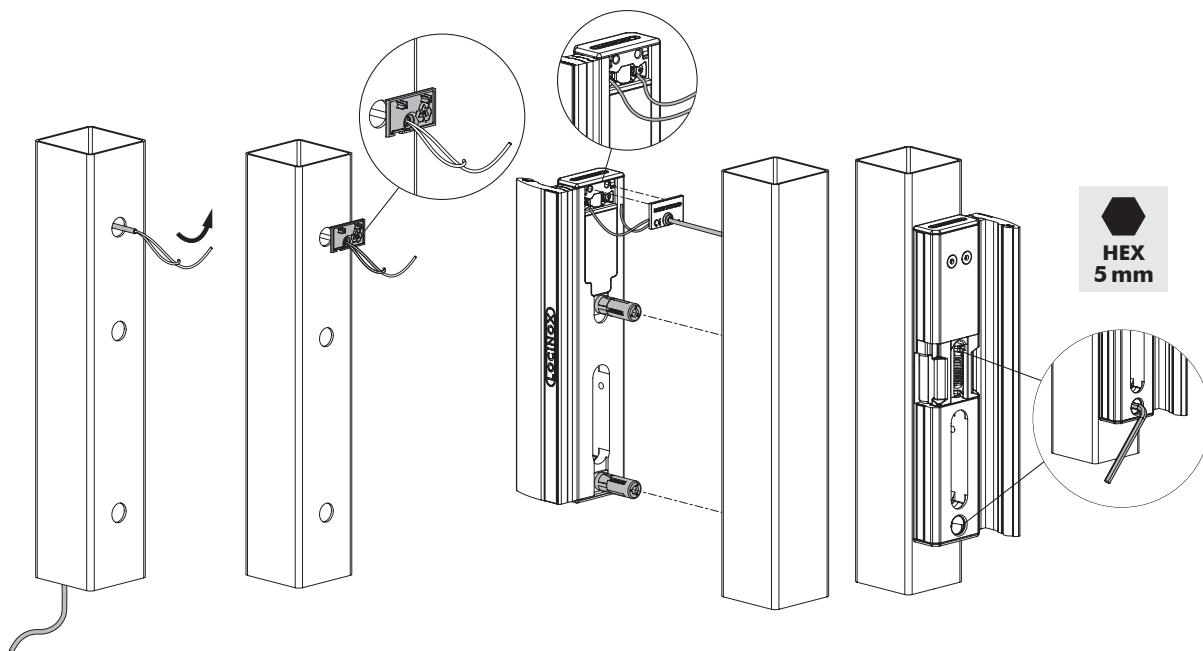

2 Rozmery profilu brány Rozměry profilu vrat

A = 40 mm
1- 5/8"

A = 50 mm
2"

A = 60 mm
2- 3/8"

3 Montáž pre otváranie vľavo / vpravo Montáž pro otvírání vlevo / vpravo

④ Montáž / Montáž

⑤ Napájanie / Napájení

* voliteľné / volitelné
klávesnica SlimStone
klávesnice SlimStone

Technické parametre

U: 12 V AC/DC
I: 1,25 A
U: 24 V AC/DC
I: 0,62 A
P: 15 W

LOCINOX[®]
WWW.LOCINOX.COM

Doc. Nr.: MANU-000374

* M A N U - 0 0 0 3 7 4 *