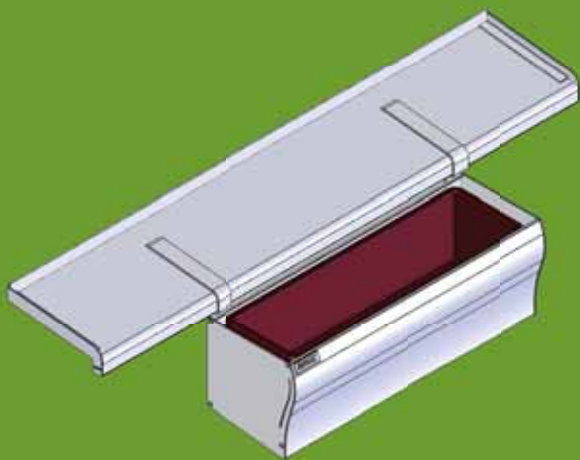

Květinová zahrada pod Vašimi okny

nominováno do soutěží:

 **Zlatá medaile**
STAVEBNÍ VELETRHY
BRNO 2007

 **ibf**

**GRAND
PRIX**

FOR ARCH
2007

- ① vzduchová mezera mezi vnitřním plastovým květináčem a vnějším hliníkovým pláštěm, která účinně zamezuje přehřívání a vysychání kořenového balu
- ② vodní zásobník ve dně truhlíku zásobující osázené rostliny vodou a prodlužující interval závlivy
- ③ závlahové knoty dopravující vodu ze zásobníku ke kořenům
- ④ přepadová štěrbinu zabráňující přelití rostlin
- ⑤ vnitřní vyjímatelný plastový truhlík