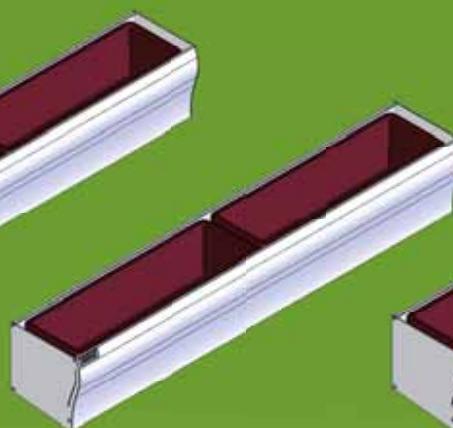

• AKT 500 květinový truhlík

• AKT 1000 květinový truhlík