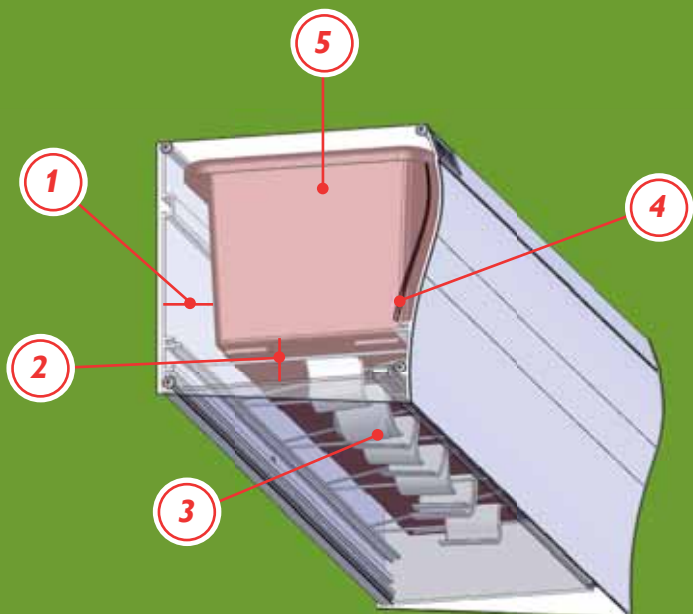

Květinová zahrada pod Vašimi okny

nominováno do soutěží:

 **Zlatá medaile**
STAVEBNÍ VELETRHY
BRNO 2007

 **ibf**

**GRAND
PRIX**

FOR ARCH
2007

- ① vzduchová mezera mezi vnitřním plastovým květináčem a vnějším hliníkovým pláštěm, která účinně zamezuje přehřívání a vysychání kořenového balu
- ② vodní zásobník ve dně truhlíku zásobující osázené rostliny vodou a prodlužující interval závlivy
- ③ závlahové knoty dopravující vodu ze zásobníku ke kořenům
- ④ přepadová štěrbinu zabráňující přelití rostlin
- ⑤ vnitřní vyjímatelný plastový truhlík