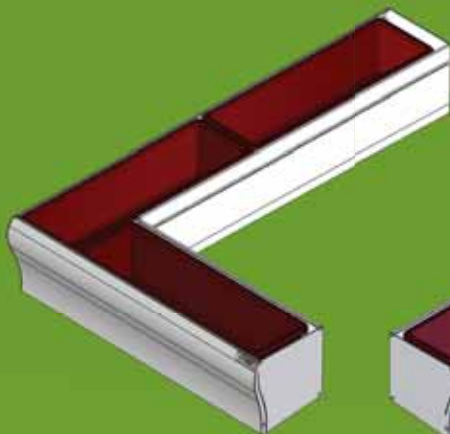

• AKT květinový truhlík v zakázkovém provedení – rohová sestava