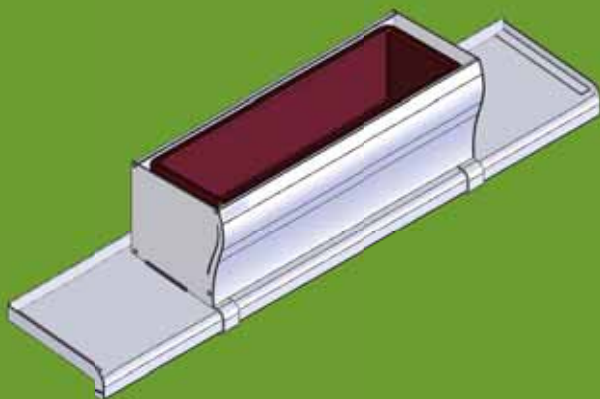

• AKT 500 květinový truhlík v provedení na parapetu