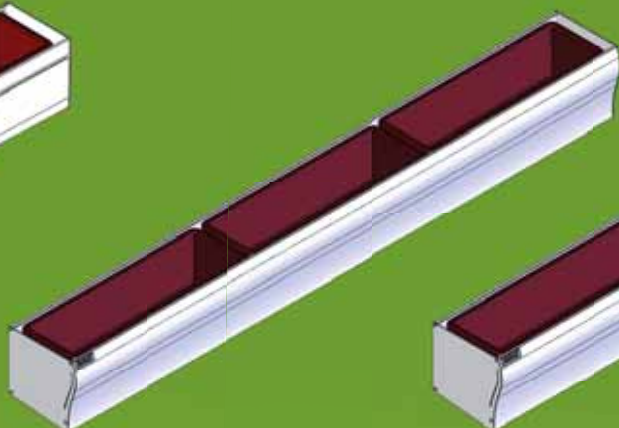

• AKT 1000 květinový truhlík

• AKT 1500 květinový truhlík